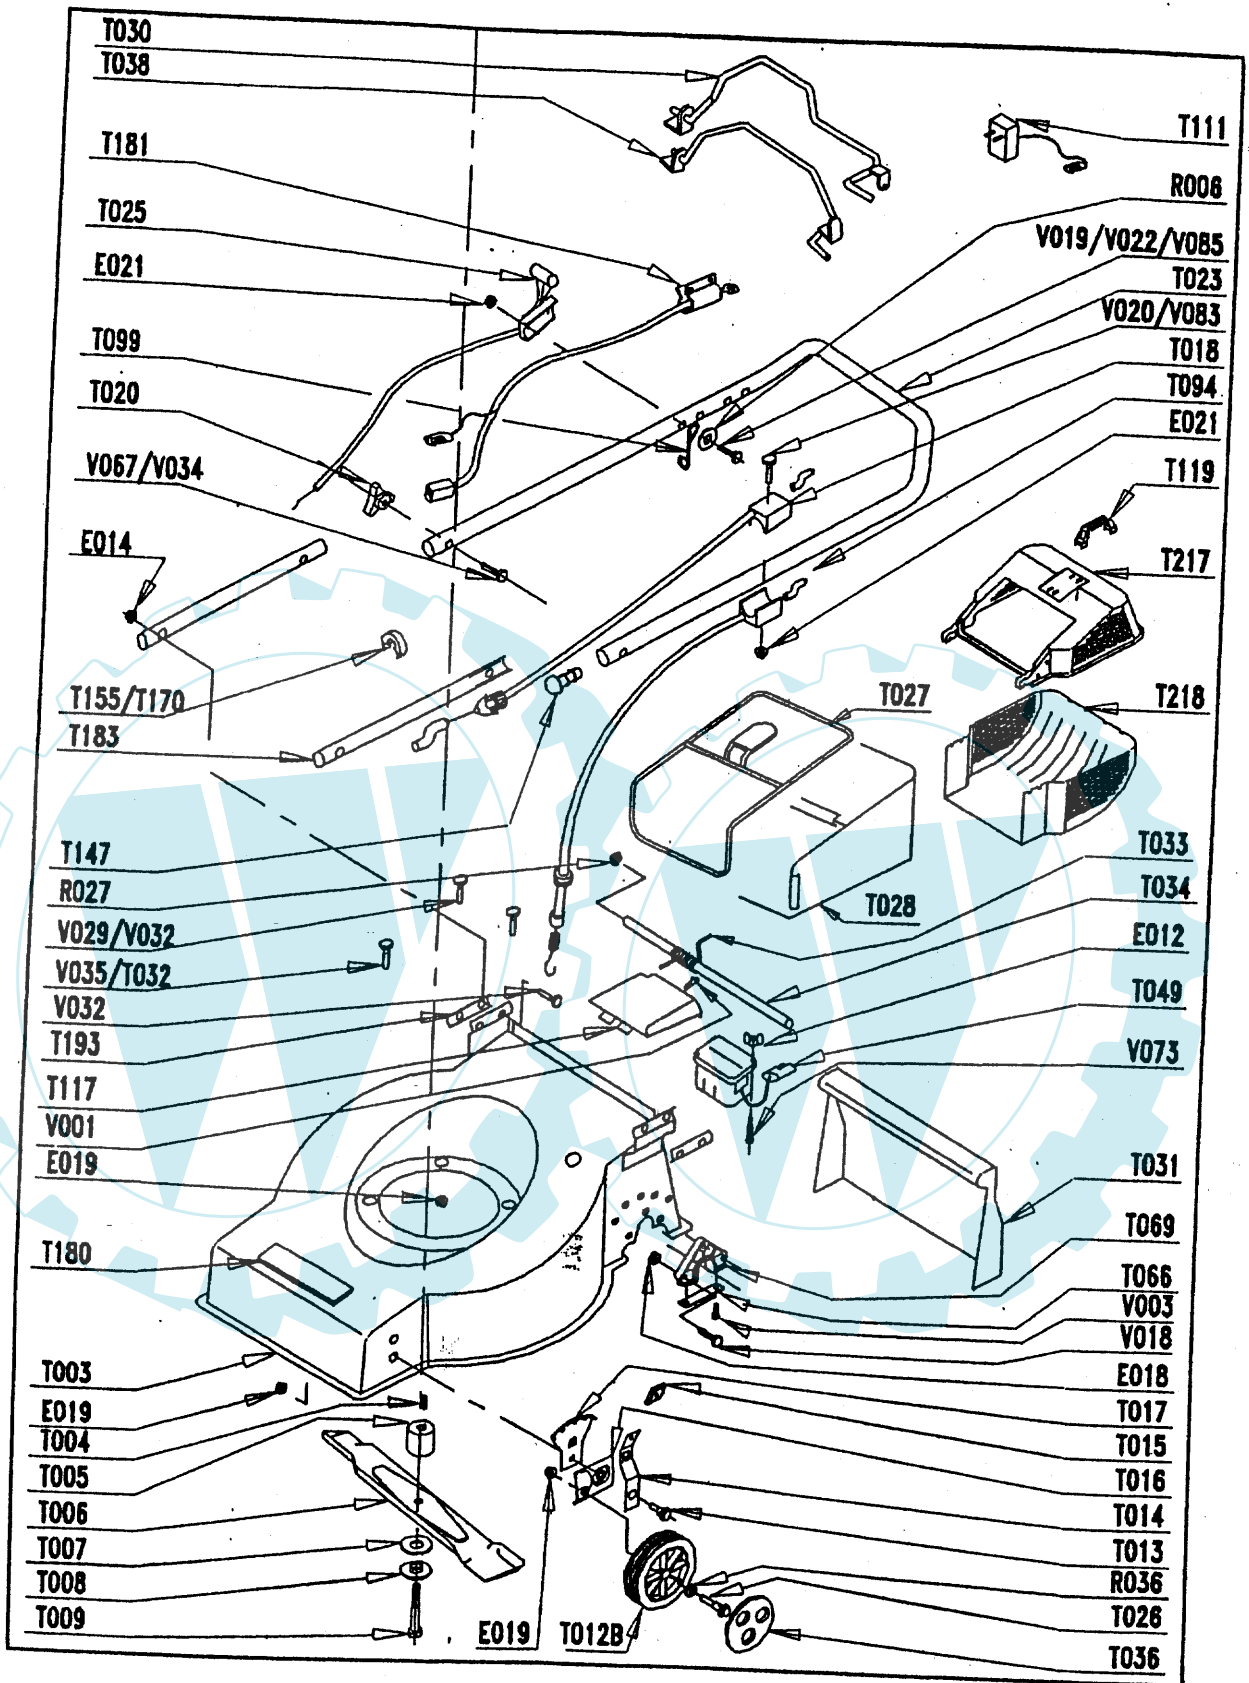

Type / Typ .

REF.ARTICLE: 00023363

Part Number / Typ Nr .

MOTEUR: Briggs & Stratton

Engine / Motor .

MODELE : ES 40 D.E

Type / Typ .

LARGEUR DE COUPE : 46 cm

Cutting width./ Schnittbreite / Maaibreedte .

CHASSIS: ACIER / Steel / Stahl

Deck / Chassis .

MODELE DE FABRICATION : 2000

Year of Fabrication / Baujahr / Producttiejaar.

ED : 13/01/00 96423363

(Avertissement : seuls les repères inscrits sur le tableau correspondent à votre machine)

Notice à conserver pour consultations ultérieures

REPERES CODE ARTICLE

E012	90892078
E014	90100044
E015	90315001
E018	90805503
E019	90805504
E021	90105406
R006	90105058
R010	90807502
R020	90892018
R027	90892058
R036	91322037
T000	00100356
T003	90803168/V
T004	90892046
T005	90803018
T006	90800114
T007	90803044
T008	90803042
T009	90800016
T012B	90892404
T013	100403/8
T014	M6116
T015	90892550
T016	M6121
T017	M6114
T018	90892458
T020	90892066
T022	90892562
T023	90892561
T025	92100129
T026	M5757
T027	90803161
T028	90803183
T030	90892507/N
T031	101103/7
T032	90803058
T033	97047823
T034	90892616
T036	90892407
T038	90892534/N
T049	90991112
T056	M5938/J1
T064	M5565
T066	97047017
T067	90892640/N
T069	90895025
T073	M5559
T080	90803030
T081	90803029
T082	90803039

REPERES CODE ARTICLE

T083	90803131
T085	90803036
T086	90803130
T087	EFT00080
T088	EFT00082
T089	90805065
T090	90803032
T092	90803012
T094	90892349
T111	90991812
T117	90892568
T147	90800013
T154	M5562
T155	90100692
T170	M4731
T175	90803092
T181	M5859
T183	90892545/N
T193	M4823
V001	90105047
V003	90892074
V012	90105095
V018	90105001
V022	90105072
V023	90105086
V032	92005020
V067	90800004
V073	92005225
V083	90105115
V085	90105109
X002	90892026
X008	90803035
X009	90895012