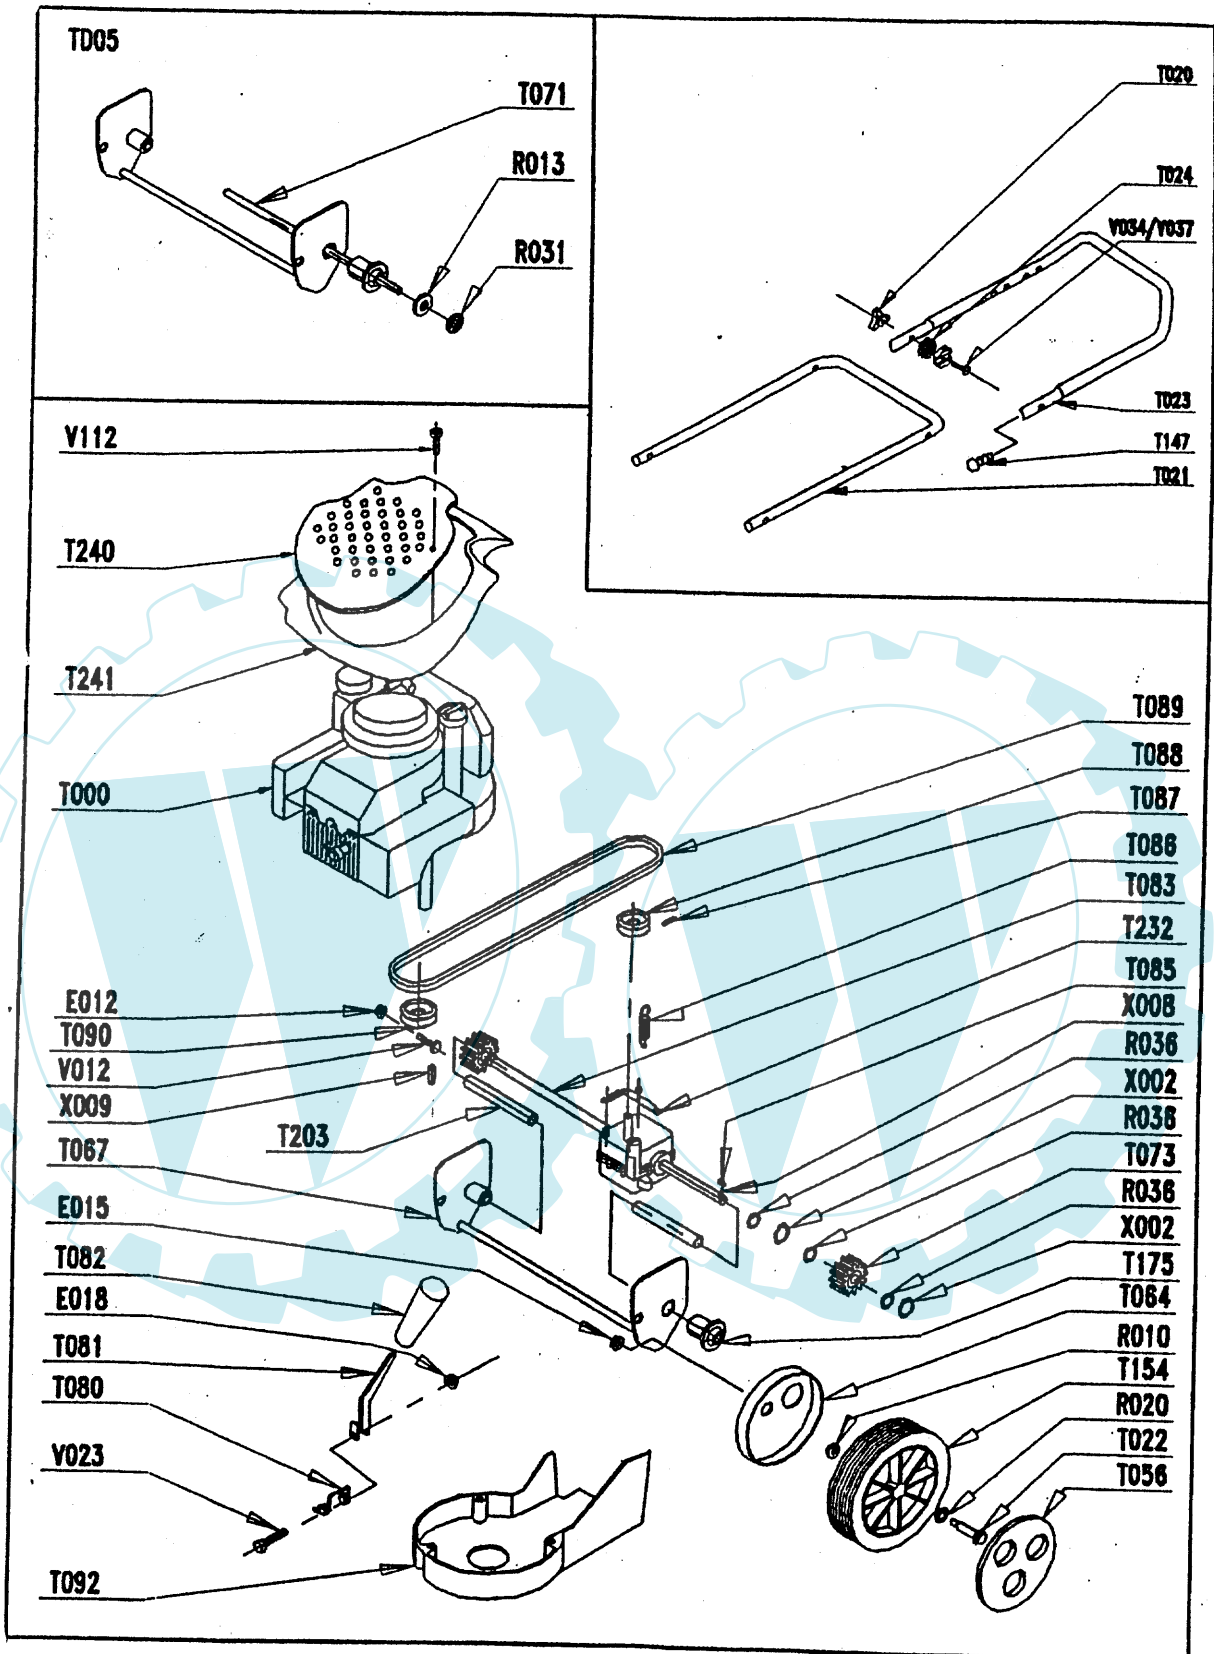

Type / Typ .

REF.ARTICLE: 00023363

Part Number / Typ Nr .

MOTEUR: Briggs & Stratton

Engine / Motor .

MODELE : ES 40 D.E

Type / Typ .

LARGEUR DE COUPE : 46 cm

Cutting width./ Schnittbreite / Maaibreedte .

CHASSIS: ACIER / Steel / Stahl

Deck / Chassis .

MODELE DE FABRICATION : 2000

Year of Fabrication / Baujahr / Producttiejaar.

ED : 13/01/00 96423363

(Avertissement : seuls les repères inscrits sur le tableau correspondent à votre machine)

Notice à conserver pour consultations ultérieures

REPERES CODE ARTICLE

E012	90892078
E014	90100044
E015	90315001
E018	90805503
E019	90805504
E021	90105406
R006	90105058
R010	90807502
R020	90892018
R027	90892058
R036	91322037
T000	00100356
T003	90803168/V
T004	90892046
T005	90803018
T006	90800114
T007	90803044
T008	90803042
T009	90800016
T012B	90892404
T013	100403/8
T014	M6116
T015	90892550
T016	M6121
T017	M6114
T018	90892458
T020	90892066
T022	90892562
T023	90892561
T025	92100129
T026	M5757
T027	90803161
T028	90803183
T030	90892507/N
T031	101103/7
T032	90803058
T033	97047823
T034	90892616
T036	90892407
T038	90892534/N
T049	90991112
T056	M5938/J1
T064	M5565
T066	97047017
T067	90892640/N
T069	90895025
T073	M5559
T080	90803030
T081	90803029
T082	90803039

REPERES CODE ARTICLE

T083	90803131
T085	90803036
T086	90803130
T087	EFT00080
T088	EFT00082
T089	90805065
T090	90803032
T092	90803012
T094	90892349
T111	90991812
T117	90892568
T147	90800013
T154	M5562
T155	90100692
T170	M4731
T175	90803092
T181	M5859
T183	90892545/N
T193	M4823
V001	90105047
V003	90892074
V012	90105095
V018	90105001
V022	90105072
V023	90105086
V032	92005020
V067	90800004
V073	92005225
V083	90105115
V085	90105109
X002	90892026
X008	90803035
X009	90895012